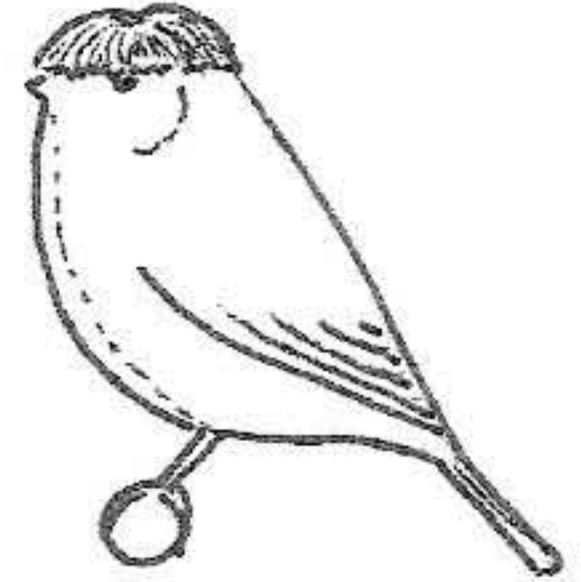

GLOSTER

DEFECTOS MAS IMPORTANTES

ESPALDA PLANA

CORONA OVAL Y DESORDENADA

CABEZA PEQUEÑA SIN CEJAS Y CUERNOS

PECHO ESTRECHO, FALTA REDONDEZ

MARCA NUCA

NUCA ABIERTA Y PLUMAS HACIA ARRIBA

AUSENCIA DE BARRIGA

TALLA GRANDE

PLUMAJE SUELTO Y APAGADO

CUELLO ESTRECHO

PATAS LARGAS

COLA LARGA Y ABIERTA