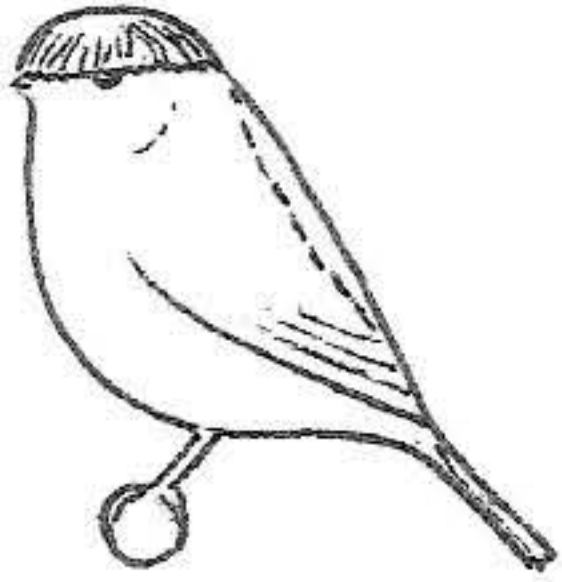

GLOSTER

DEFECTOS MAS IMPORTANTES

ESPALDA PLANA

CORONA OVAL Y DESORDENADA

CABEZA PEQUEÑA SIN CEJAS Y CUERNOS

PECHO ESTRECHO, FALTA REDONDEZ

MARCA NUCA

NUCA ABIERTA Y PLUMAS HACIA ARRIBA

AUSENCIA DE BARRIGA

TALLA GRANDE

PLUMAJE SUELTO Y APAGADO

CUELLO ESTRECHO

PATAS LARGAS

COLA LARGA Y ABIERTA