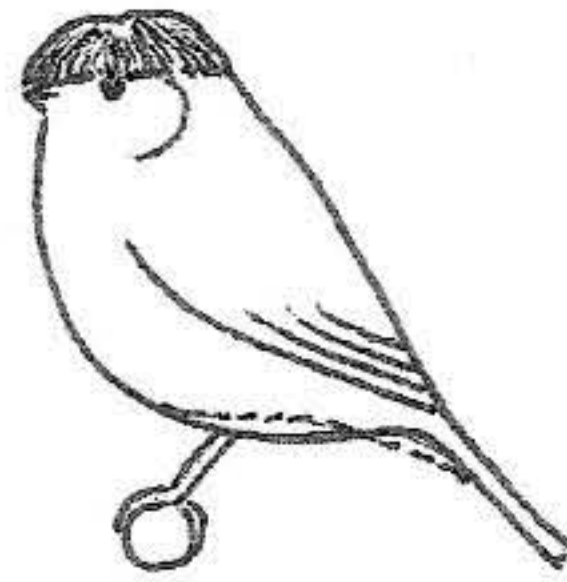

GLOSTER

DEFECTOS MAS IMPORTANTES

ESPALDA PLANA

CORONA OVAL Y DESORDENADA

CABEZA PEQUEÑA SIN CEJAS Y CUERNOS

PECHO ESTRECHO, FALTA REDONDEZ

MARCA NUCA

NUCA ABIERTA Y PLUMAS HACIA ARRIBA

AUSENCIA DE BARRIGA

TALLA GRANDE

PLUMAJE SUELTO Y APAGADO

CUELLO ESTRECHO

PATAS LARGAS

COLA LARGA Y ABIERTA