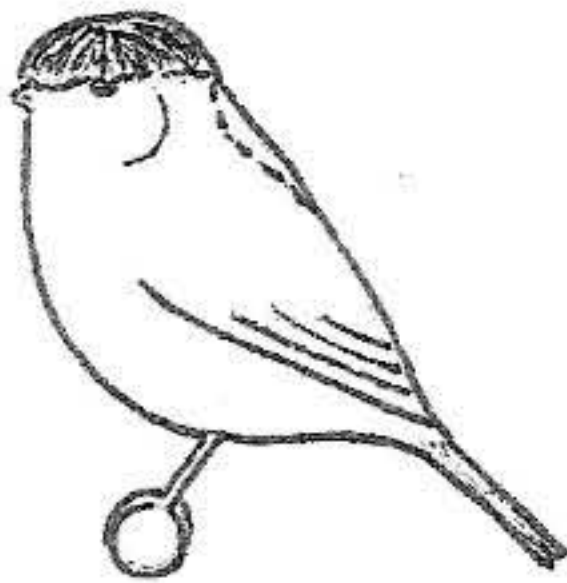

GLOSTER

DEFECTOS MAS IMPORTANTES

ESPALDA PLANA

CORONA OVAL Y DESORDENADA

CABEZA PEQUEÑA SIN CEJAS Y CUERNOS

PECHO ESTRECHO, FALTA REDONDEZ

MARCA NUCA

NUCA ABIERTA Y PLUMAS HACIA ARRIBA

AUSENCIA DE BARRIGA

TALLA GRANDE

PLUMAJE SUELTO Y APAGADO

CUELLO ESTRECHO

PATAS LARGAS

COLA LARGA Y ABIERTA